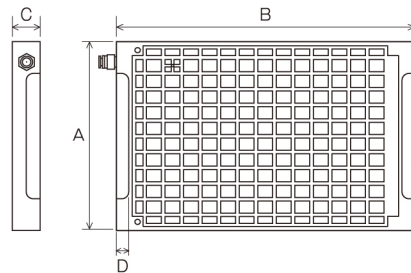

吸チャックボーイ（吸着プレート）

Q CHUCK PLATE

吸着プレート

バイスにセット

仕様

- 材 質 : S45C
- 平行度 : ± 0.01
- 仕 上 : 黒染、上下面研磨
- 付属品 : ネオロン紐(4 ϕ) … 2m
シリコン紐(4 ϕ) … 2m
L型ストッパー …… 4個

(寸法表)

単位 長さ(mm) 質量 約(kg)

型 番	A	B	C	D	質量
QPI-1020	100	200	20	10	3.0
QPI-1525	150	250	20	10	5.5
QPI-2030	200	300	20	10	8.7